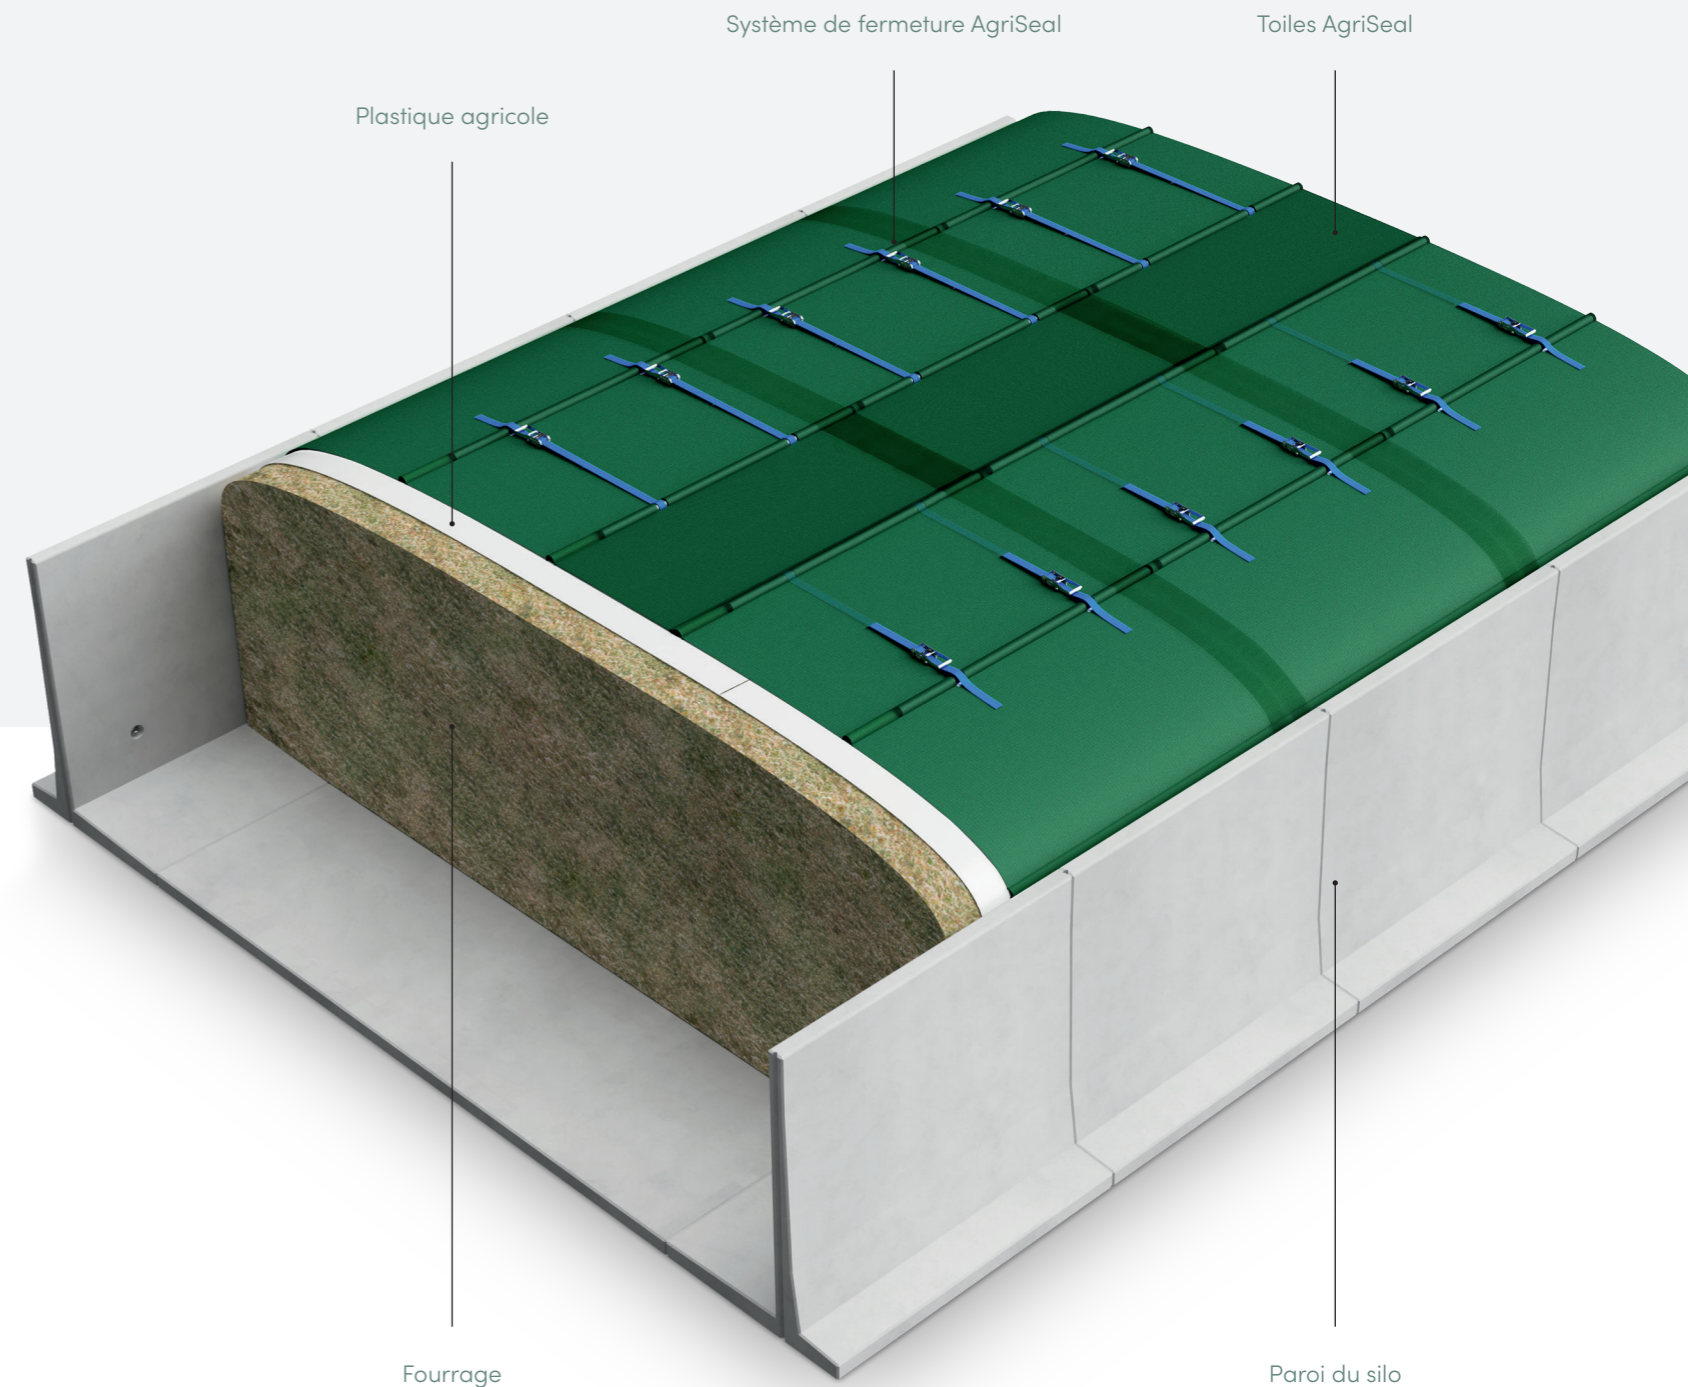

AGRI
SEAL

SYSTÈME DE FERMETURE UNIQUE POUR LES SILOS

Cobefa vous propose un **service complet** et peut vous livrer, en tant que fournisseur de solutions intégrales, tant les éléments de silo en béton ainsi que le système de couverture AgriSeal. Cependant, AgriSeal peut être commandé séparément ; il n'est pas nécessaire de le combiner avec nos autres éléments.

La couverture du fourrage est trop souvent une tâche contraignante nécessitant un travail intensif. Grâce au système breveté AgriSeal, nous vous garantissons **une fermeture facile et uniforme de toute la surface** du silo. La couverture hermétique protège votre fourrage des **nuisibles ainsi que de la pourriture et des moisissures**.

En outre, le système de sangles et de tubes est conçu pour que vous puissiez accrocher fermement les deux côtés de la toile.

EFFICACE & RÉEL GAIN DE TEMPS

UNE FERMETURE FACILE ET UNIFORME DE TOUTE LA SURFACE